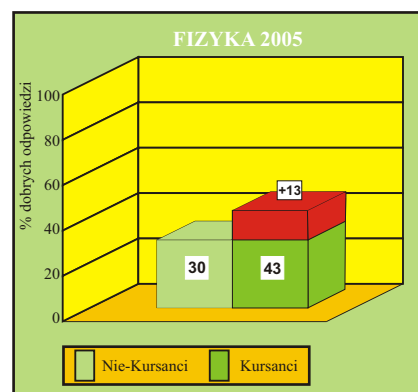

Uczestnicy Kursu Sikory uzyskali o **42 punkty** więcej (w 2006r) i o **43 punkty** więcej (w 2005r)

ŚREDNIE WYNIKI REKRUTACJI NA WYDZIAŁ LEKARSKI AKADEMII MEDYCZNEJ