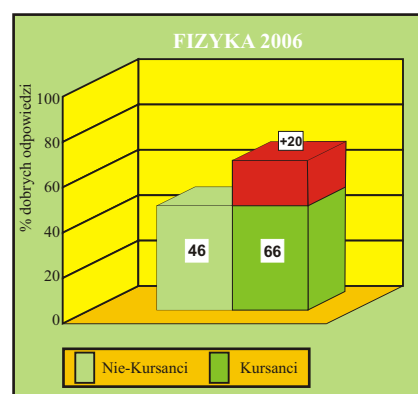

Uczestnicy Kursu Sikory uzyskali o **42 punkty** więcej (w 2006r) i o **43 punkty** więcej (w 2005r)

ŚREDNIE WYNIKI REKRUTACJI NA WYDZIAŁ LEKARSKI AKADEMII MEDYCZNEJ