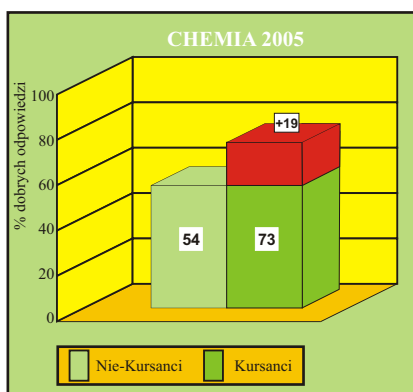

Uczestnicy Kursu Sikory uzyskali o **42 punkty** więcej (w 2006r) i o **43 punkty** więcej (w 2005r)

ŚREDNIE WYNIKI REKRUTACJI NA WYDZIAŁ LEKARSKI AKADEMII MEDYCZNEJ