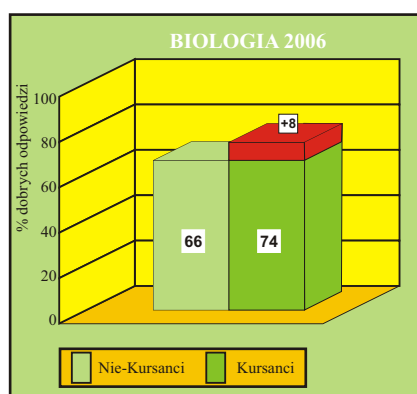

Uczestnicy Kursu Sikory uzyskali o **42 punkty** więcej (w 2006r) i o **43 punkty** więcej (w 2005r)

ŚREDNIE WYNIKI REKRUTACJI NA WYDZIAŁ LEKARSKI AKADEMII MEDYCZNEJ