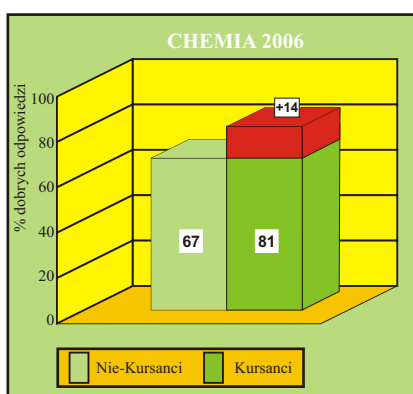

Uczestnicy Kursu Sikory uzyskali o **42 punkty** więcej (w 2006r) i o **43 punkty** więcej (w 2005r)

ŚREDNIE WYNIKI REKRUTACJI NA WYDZIAŁ LEKARSKI AKADEMII MEDYCZNEJ