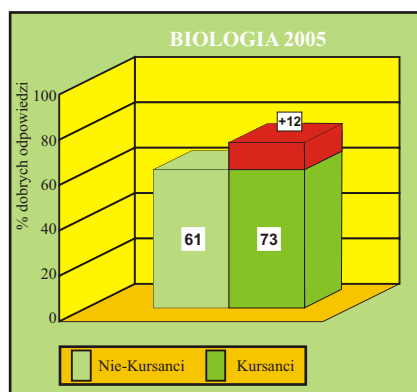

Uczestnicy Kursu Sikory uzyskali o **42 punkty** więcej (w 2006r) i o **43 punkty** więcej (w 2005r)

ŚREDNIE WYNIKI REKRUTACJI NA WYDZIAŁ LEKARSKI AKADEMII MEDYCZNEJ