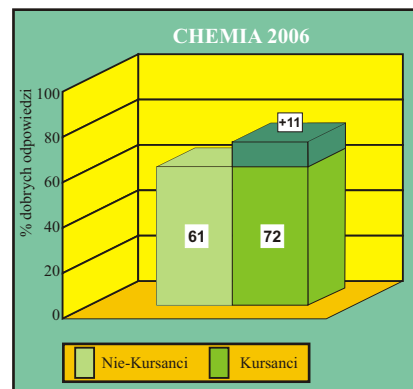

Uczestnicy Kursu Sikory uzyskali o **13 punktów** więcej (w 2006r) i o **28 punktów** więcej (w 2005r)

ŚREDNIE WYNIKI REKRUTACJI NA WYDZIAŁ FARMACJI AKADEMII MEDYCZNEJ