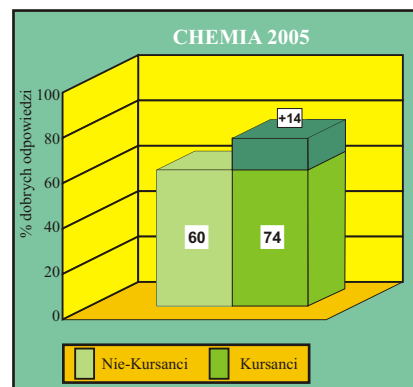

Uczestnicy Kursu Sikory uzyskali o **13 punktów** więcej (w 2006r) i o **28 punktów** więcej (w 2005r)

ŚREDNIE WYNIKI REKRUTACJI NA WYDZIAŁ FARMACJI AKADEMII MEDYCZNEJ