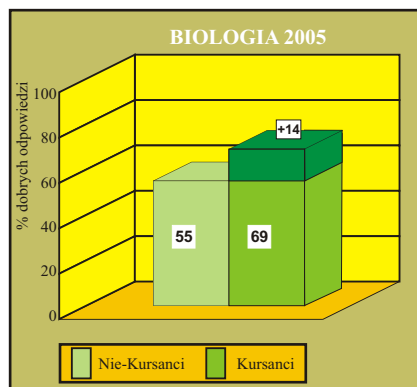

Uczestnicy Kursu Sikory uzyskali o **45 punktów** więcej (w 2006r) i o **34 punkty** więcej (w 2005r)

ŚREDNIE WYNIKI REKRUTACJI NA WYDZIAŁ LEKARSKO-DENTYSTYCZNY
AKADEMII MEDYCZNEJ