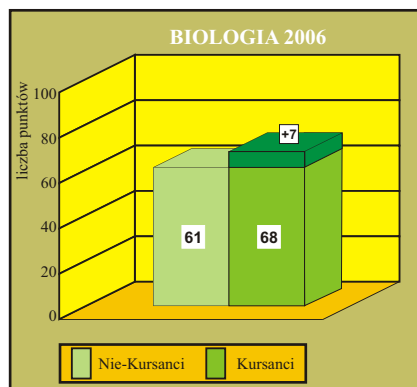

Uczestnicy Kursu Sikory uzyskali o **45 punktów** więcej (w 2006r) i o **34 punkty** więcej (w 2005r)

ŚREDNIE WYNIKI REKRUTACJI NA WYDZIAŁ LEKARSKO-DENTYSTYCZNY
AKADEMII MEDYCZNEJ