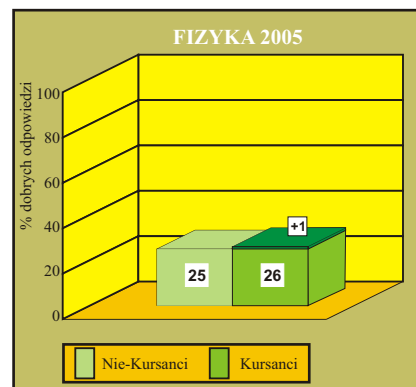

Uczestnicy Kursu Sikory uzyskali o **45 punktów** więcej (w 2006r) i o **34 punkty** więcej (w 2005r)

ŚREDNIE WYNIKI REKRUTACJI NA WYDZIAŁ LEKARSKO-DENTYSTYCZNY
AKADEMII MEDYCZNEJ