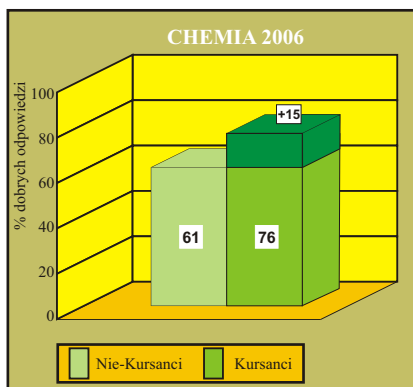

Uczestnicy Kursu Sikory uzyskali o **45 punktów** więcej (w 2006r) i o **34 punkty** więcej (w 2005r)

ŚREDNIE WYNIKI REKRUTACJI NA WYDZIAŁ LEKARSKO-DENTYSTYCZNY
AKADEMII MEDYCZNEJ