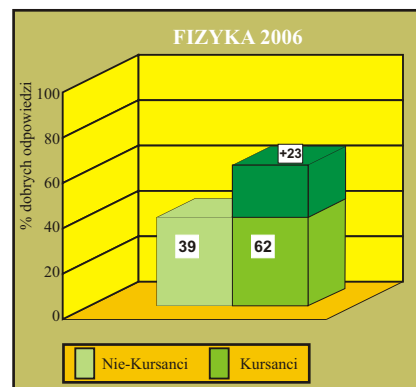

Uczestnicy Kursu Sikory uzyskali o **45 punktów** więcej (w 2006r) i o **34 punkty** więcej (w 2005r)

ŚREDNIE WYNIKI REKRUTACJI NA WYDZIAŁ LEKARSKO-DENTYSTYCZNY
AKADEMII MEDYCZNEJ