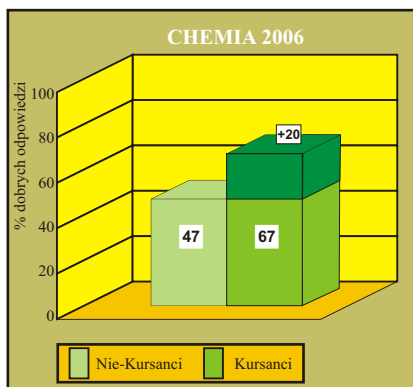

Uczestnicy Kursu Sikory uzyskali o **45 punktów** więcej (w 2006r) i o **34 punkty** więcej (w 2005r)

ŚREDNIE WYNIKI REKRUTACJI NA WYDZIAŁ LEKARSKO-DENTYSTYCZNY
AKADEMII MEDYCZNEJ